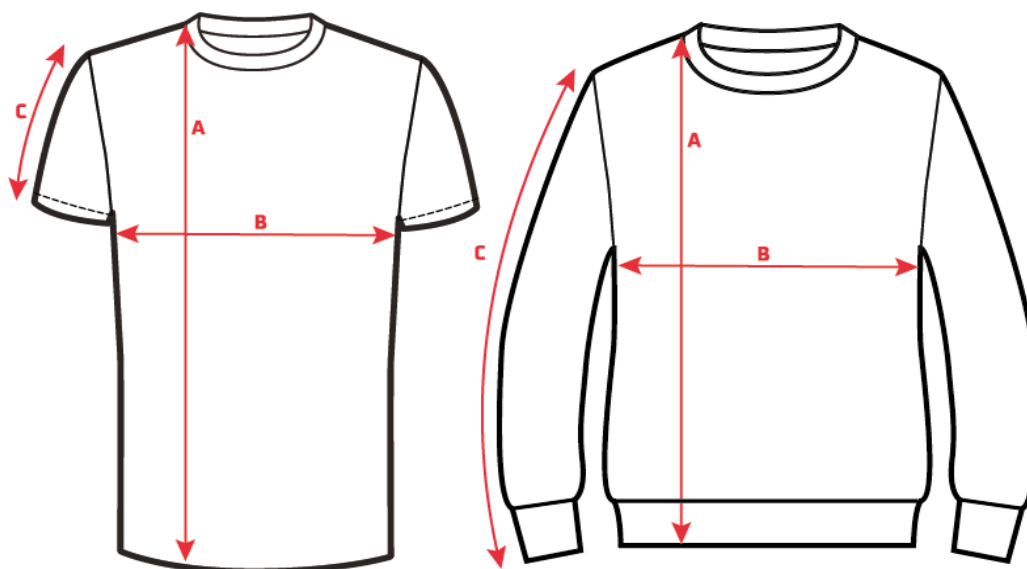

Maßtabelle Measurement table Tabla de medición

Artikelnummer / Article number / Artículo:

3132100601-6

Bezeichnung: Audi Blouson, Damen, rosé

Description: Audi blouson, Womens, rosé

Descripción: Audi Cazadora rosa para mujer

Maß / Measure / Dimensiones
in / en cm :

	XS	S	M	L	XL	XXL
A Front Länge von der Schulter / <i>Front length from shoulder point</i> / <i>Longitud delantera desde el hombro</i>	60	61	63	65	67	
B Brustbreite von 2 cm unter Armloch / <i>Chest width from 2 cm below armhole</i> / <i>Ancho torácico de 2 cm debajo de la axila</i>	49	51	54	57	60	
C Ärmellänge / <i>Sleeve length</i> / <i>Longitud de la manga</i>	60	61	62	63	64	