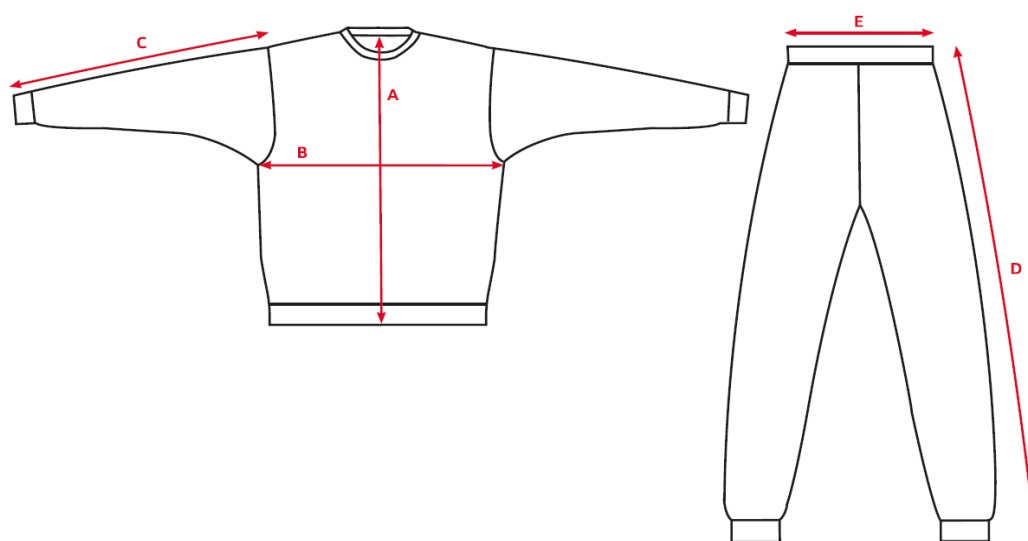

Maßtabelle

Measurement table

Tabla de medición

Artikelnummer / Article number / Artículo:

3202200403-7

Bezeichnung: Audi Sport Schlafanzug Racing

Description: Audi Sport Pyjama Racing

Descripción: Audi Sport Pyjama Racing

*Einlaufwert / shrinkage / encogimiento

Maß / Measure / Dimensiones							*
in / en cm :		86/92	98/104	110/116	122/128	134/140	
A	Front Länge von hinterer Mitte bis Schritt / <i>Front length from center back to crotch / Longitud delantera desde el centro de la espalda hasta la entrepierna</i>	37	41	45	49	53	4-5%
B	Brustbreite von 2 cm unter Armloch / <i>Chest width from 2 cm below armhole / Ancho torácico de 2 cm debajo de la axila</i>	31,5	32,5	33,5	35,5	37,5	3%
C	Ärmellänge / <i>Sleeve length / Longitud de la manga</i>	31,5	36,5	40,2	44,8	49,4	4-5%
D	Hosenträgerlänge / <i>length pants / Longitud del pantalón</i>	55,5	63	75	81	91	4-5%

E	1/2 Bundbreite/ 1 1/2 waistband/ Ancho de cintura	23	24	25	27	29	3%
---	---	----	----	----	----	----	----